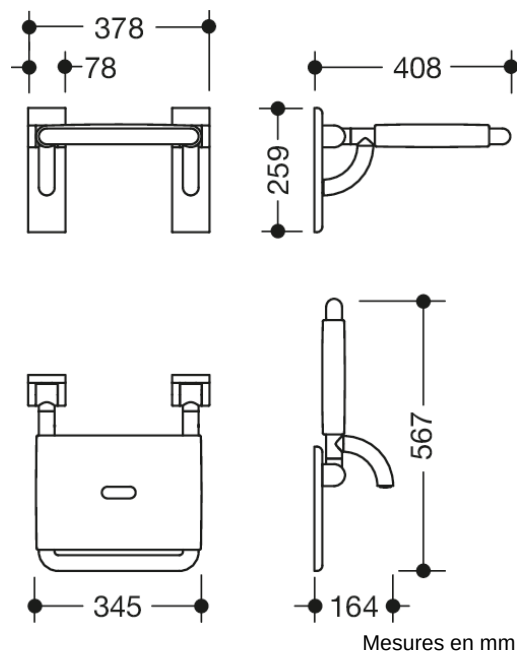

Photo similaire

Mesures en mm

## Propriétés

Siège escamotable de la Série 801

- construction composée de barres et d'une assise
- permet de s'asseoir en toute sécurité dans l'espace douche - avec assise rabattable pour gagner de la place
- montage au mur avec matériel de fixation HEWI spécifique au mur
- bande d'étanchéité et rondelles d'étanchéité pour l'étanchéité des points de fixation selon la norme DIN 18534 comprises dans la livraison.
- fixation cachée
- testé jusqu'à 200 kg en utilisant le matériel de fixation HEWI
- poids maximal recommandé pour l'utilisateur : 150 kg
- 378 mm de large, 408 mm de profondeur
- assise de 345 mm de large
- en polyamide brillant par selon nuancier HEWI
- avec noyau en acier protégé contre la corrosion
- plaques murales en polyamide avec noyau en acier intégrée