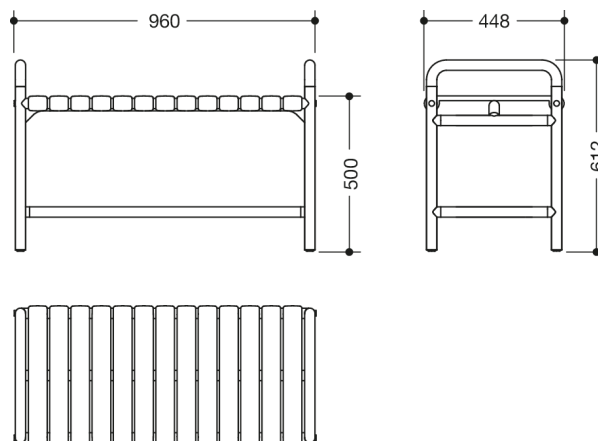

Photo similaire

Mesures en mm

Propriétés

Banc de douche de la série 801

- conçu pour une utilisation dans la douche
- système de barres, diamètre 33 mm, avec noyau en acier à protection anticorrosion complète
- avec poignées latérales supplémentaires
- permet de s'asseoir en toute sécurité dans la salle de bains et la douche
- charge admissible maximum de 350 kg
- utilisation mobile
- 960 mm de largeur, 448 mm de profondeur, hauteur d'assise 500 mm, hauteur totale 612 mm
- avec éléments d'assise en polyamide de 55 mm de largeur
- en polyamide de haute qualité, par selon nuancier HEWI