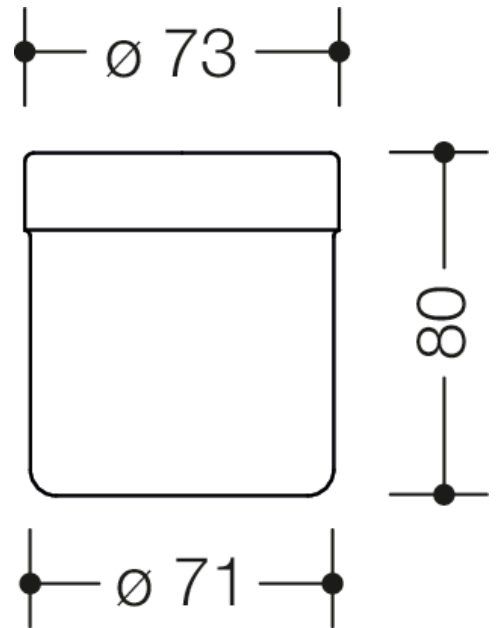

Photo similaire

Mesures en mm

Propriétés

Gobelet de la série 801 à fond plat

- gobelet rond avec fond plat
- pour pose libre ou à combiner avec le support (801.00.100)
- 80 mm de haut et 74 mm de diamètre
- en polyamide de haute qualité, par selon nuancier HEWI