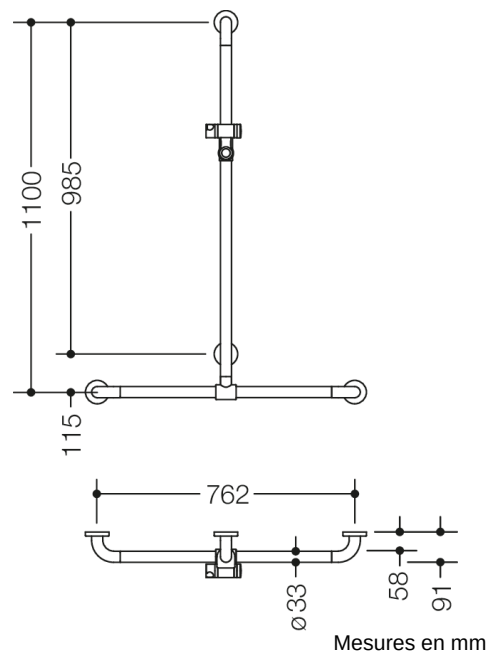

Photo similaire

Propriétés

Main courante de douche avec barre avec coulisseau de douche réglable de la série 801

- barres verticales et horizontales assemblées en angle droit avec rosaces de fixation en plastique et coulisseau de douche
- avec barre de support pour douchette verticale réglable verticalement (pour montage)
- sert à se tenir et à s'appuyer dans la douche et la baignoire
- longueur verticale 1100 mm, longueur horizontale 762 mm
- 91 mm de profondeur, 58 mm d'espace libre par rapport au mur, diamètre de la barre 33 mm, diamètre des rosaces 70 mm
- compatible avec les douchettes de différents fabricants
- coulisseau de douche inclinable et réglable en hauteur par traction ou pression sur un grand levier
- le logement conique sur le coulisseau de douche permet d'accrocher plus facilement la douchette
- avec coeur en métal et coudes terminaux renforcés par de l'acier inoxydable
- montage au mur avec matériel de fixation spécifique pour le mur et rosaces HEWI
- en polyamide brillant par selon nuancier HEWI
- À noter en cas d'utilisation avec des sièges suspendus : Vérifier la compatibilité.
- Une liste détaillée des combinaisons possibles des barres d'appui, des barres de maintien coudées et des mains courantes de douche avec les sièges suspendus correspondants est disponible dans notre catalogue en ligne dans la zone de téléchargement du produit concerné.