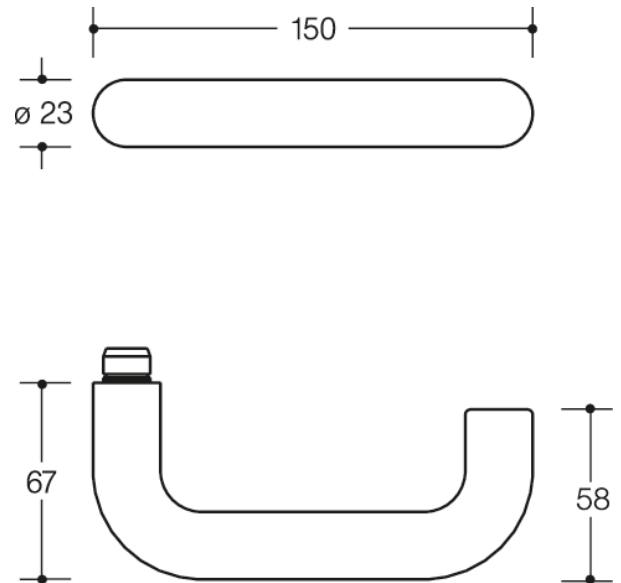

Photo similaire

Mesures en mm

Propriétés

Garniture pour porte intérieure

en technique R avec plaques selon la norme DIN 18255 et EN 1906 en polyamide, surface hautement brillante, se composant de:

Béquille de porte modèle 111.23R forme en U en polyamide avec cœur d'acier sur toute la longueur jusqu'aux extrémités, teintée dans la masse, diamètre 23 mm, avec embout de guidage et rainure crantée, montage par simple encliquetage des béquilles de porte dans les pièces de support prémontées sur la porte.

L'encliquetage peut à nouveau être débloqué à l'aide d'une clé de décondamnation. La béquille est conforme aux prescriptions des normes EN 179 et DIN 18040.

Plaque: modèle 235.23R, support de plaque en composite plastique/acier, utilisable à gauche et à droite selon DIN. Montage des béquilles de porte par serrage avec verrouillage complet à encliquetage automatique et point d'appui de 5 mm comme palier lisse ne nécessitant aucun entretien avec zone de compensation élastique et un second roulement dans le col de poignée. Raccord à vis caché et protégé contre le desserrage avec combinaison de vis et de vis à douille M4 et tenons de maintien encastrés dans le battant de la porte.

Cache de plaque, en polyamide teinté dans la masse, 46 x 260 mm, 10,5 mm de hauteur, plat, 1,5 mm d'épaisseur de paroi.

Conçu et homologué pour les bâtiments publics, Catégorie d'utilisation conforme à la norme EN 1906 - classe 2 ou classe 4