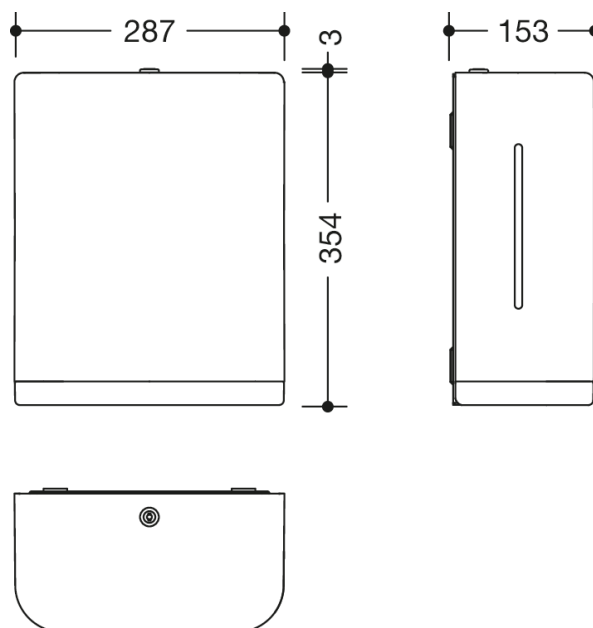

Photo similaire

Mesures en mm

Propriétés

Distributeur d'essuie-mains en papier de la série 477

- boîtier de forme rectangulaire avec de grands arrondis
- convient à tous les essuie-mains en papier avec différents pliage de 235 - 250 mm de large et de 80 à 110 mm de long / de profondeur pliés (HEWI recommande des essuie-mains en papier avec pliage en Z)
- quantité de remplissage : env. 300 - 450 essuie-mains en papier
- indicateur de niveau de remplissage sur le côté
- protection contre un mauvais usage par verrouillage
- 287 mm de large, 354 mm de haut et 153 mm de profondeur
- pour le montage mural
- corps en polyamide brillant dans la couleur HEWI 99 (blanc pur)
- cadre / ouverture de sortie en polyamide brillant selon le nuancier HEWI
- matériel de fixation anti-corrosion HEWI inclus