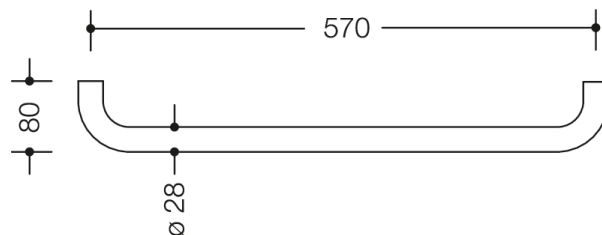

Photo similaire

Mesures en mm

### Propriétés

Porte-serviettes de bain de la Série 477

- barre coudée à angle droit aux extrémités sans rosace de fixation
- pour suspendre les draps de bain et autre linge
- pour montage mural
- matériel de fixation anti-corrosion HEWI inclus
- largeur 570 mm (entraxe), profondeur 80 mm, diamètre 28 mm
- en polyamide de haute qualité, par selon nuancier HEWI