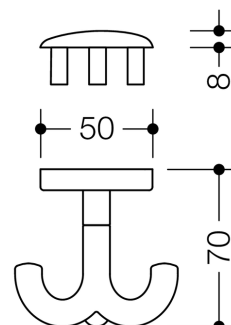

Photo similaire

Mesures en mm

Propriétés

Crochet triple de la série 477

- en polyamide de haute qualité
- supérieure crochet rotatif
- diamètre de rosace de 50 mm
- 70 mm de hauteur
- plaque de support pour la mise en vis par le bas avec trois 4 mm de vis à bois
- pour plaques d'épaisseur supérieure à 15 mm
- en polyamide de haute qualité, par selon nuancier HEWI