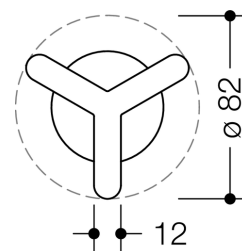

Photo similaire

Mesures en mm

Propriétés

Crochet triple de la série 477

- en polyamide de haute qualité
- supérieure crochet rotatif
- diamètre de rosace de 50 mm
- 70 mm de hauteur
- plaque de support pour la mise en vis par le bas avec trois 4 mm de vis à bois
- pour plaques d'épaisseur supérieure à 15 mm
- en polyamide de haute qualité, par selon nuancier HEWI