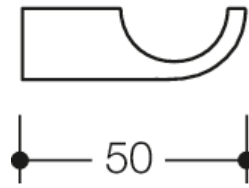

Photo similaire

Mesures en mm

### Propriétés

Crochet Système 800 K

- crochet simple
- sert à suspendre du linge et d'autres accessoires
- pour montage mural, fixation cachée
- 50 mm de profondeur
- en polyamide de haute qualité, par selon nuancier HEWI
- matériel de fixation anti-corrosion HEWI inclus