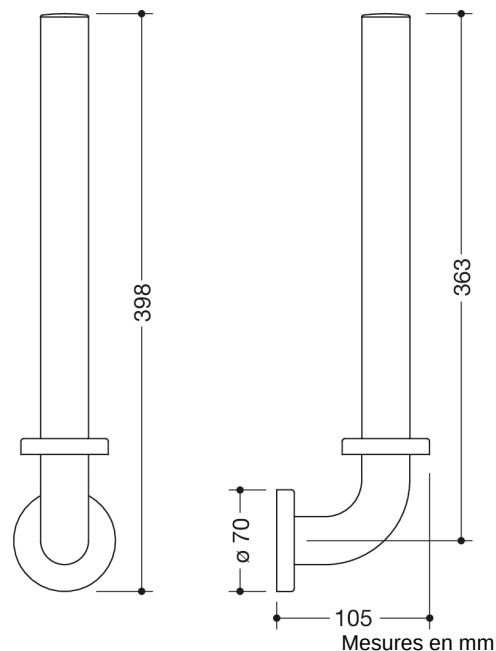

### Propriétés

Porte-rouleau de réserve de la série 801

- barre coudée à angle droit vers le haut, avec rosace de fixation
- pour trois rouleaux de papier toilette
- protection antivol grâce aux vis cachées
- hauteur 363 mm, profondeur 105 mm, diamètre de la rosace 70 mm
- en polyamide de haute qualité, par selon nuancier HEWI