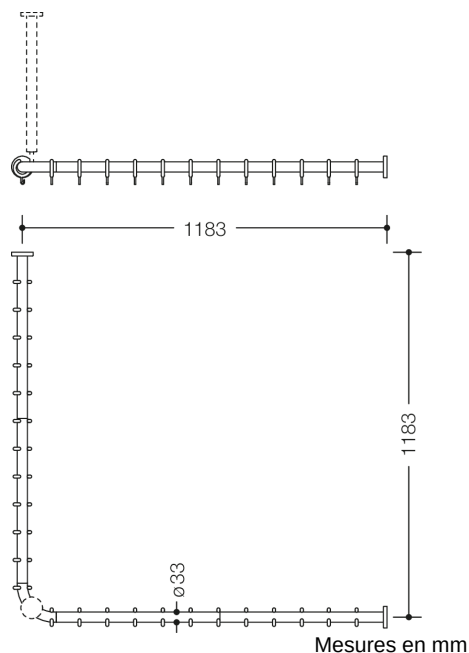

### Propriétés

Tringle à rideau de la série 801

- barres horizontales assemblées en angle droit avec anneaux pour rideau
- sert à fixer un rideau de douche
- avec coeur en métal
- fixation par rosaces au mur et au plafond, un support plafond est nécessaire
- fournie avec 24 anneaux pour rideau
- pour bac à douche 1200 x 1200 mm, entraxe 1183 x 1183 mm, diamètre des barres 33 mm, diamètre des rosaces 70 mm
- l'entraxe peut être raccourci par le client aux extrémités de la rosace jusqu'à 220 mm
- en polyamide de haute qualité, par selon nuancier HEWI