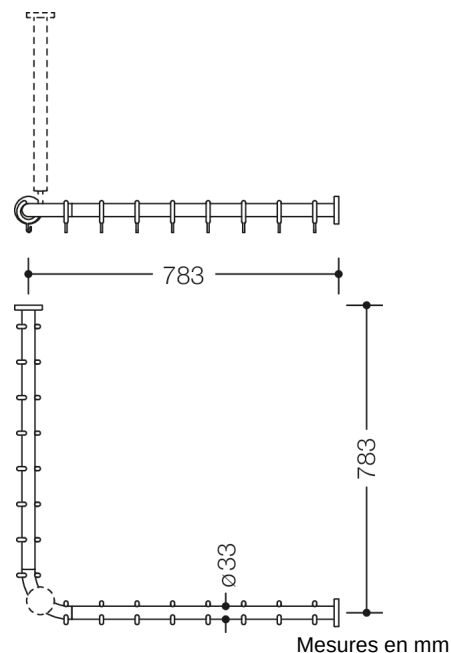

Photo similaire

Propriétés

Tringle à rideau de la série 801

- barres horizontales assemblées en angle droit avec anneaux pour rideau
- sert à fixer un rideau de douche
- avec coeur en métal
- fixation par rosaces au mur et au plafond, un support plafond est nécessaire
- peut être raccourcie aux extrémités jusqu'à 200 mm
- avec 16 anneaux pour rideau
- longueur 800 x 800 mm, entraxe 783 x 783 mm, diamètre des barres 33 mm, diamètre des rosaces 70 mm
- en polyamide de haute qualité, par selon nuancier HEWI