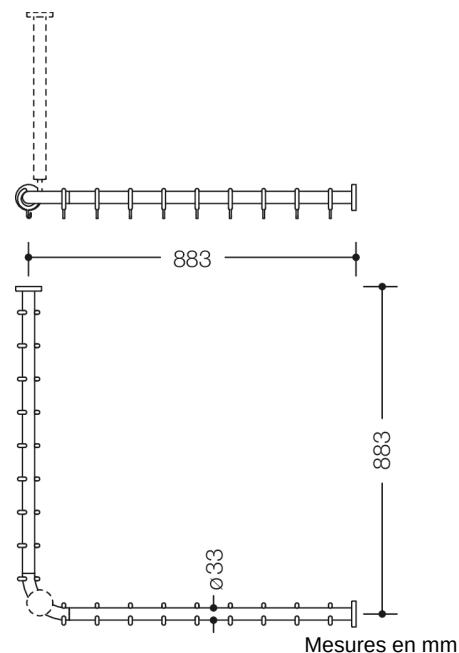

Photo similaire

Propriétés

Tringle à rideau de la série 801

- barres horizontales assemblées en angle droit avec anneaux pour rideau
- sert à fixer un rideau de douche
- avec coeur en métal
- fixation par rosaces au mur et au plafond, un support plafond est nécessaire
- peut être raccourcie aux extrémités jusqu'à 220 mm
- avec 18 anneaux pour rideau
- longueur 900 x 900 mm, entraxe 883 x 883 mm, diamètre des barres 33 mm, diamètre des rosaces 70 mm
- en polyamide de haute qualité, par selon nuancier HEWI