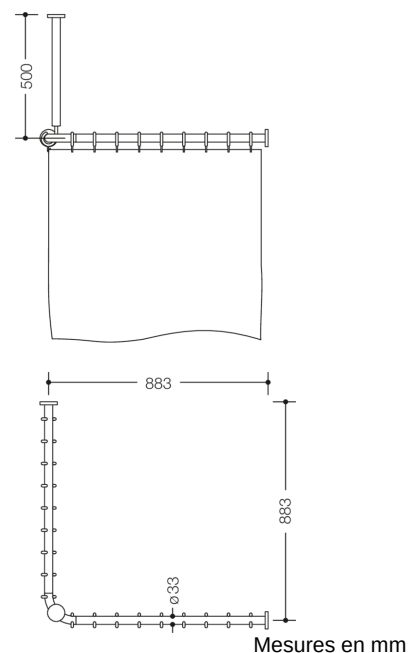

Photo similaire

Propriétés

Tringle à rideaux avec suspension pour le plafond et rideau de douche de la Série 801

- barres verticales et horizontales assemblées en angle droit avec anneaux à rideaux et rideau de douche
- montage au mur et au plafond avec le matériel de fixation anti-corrosion HEWI et des rosaces
- tringle à rideaux pour baignoire 900 x 900 mm, dimension d'e l'entraxe 883 x 883 mm, peut être raccourcie jusqu'à 220 mm aux extrémités
- suspension pour le plafond 500 mm de long, longueur réglable de 10 mm et raccourcissable de max. 100 mm au niveau de la rosace
- diamètre de tringle 33 mm
- avec 18 anneaux pour rideau
- en polyamide de haute qualité, par selon nuancier HEWI
- avec coeur en métal
- rideau de douche en 100 % polyester, avec bas inox et haut avec oeillets en inox serti pour anneaux à rideaux HEWI, imperméable, lavable à 30 °C
- largeur de rideau 2500 mm, hauteur de rideau 2000 mm