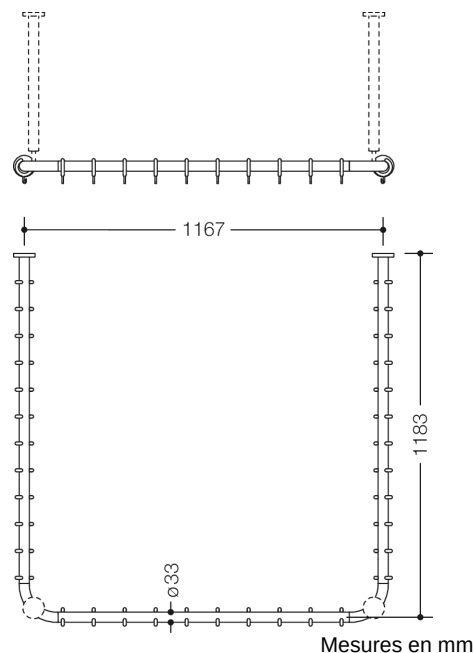

Photo similaire

Propriétés

Tringle à rideau de la série 801

- barres horizontales assemblées en angles droits et en forme de U avec anneaux pour rideau
- sert à fixer un rideau de douche
- avec cœur en métal
- fixation par rosaces au mur et au plafond, un support plafond est nécessaire, max. 600 mm
- peut être raccourcie aux niveaux des rosaces
- fournie avec 34 anneaux pour rideau
- longueur 1200 x 1200 x 1200 mm, diamètre des barres 33 mm, diamètre des rosaces 70 mm
- en polyamide de haute qualité, par selon nuancier HEWI