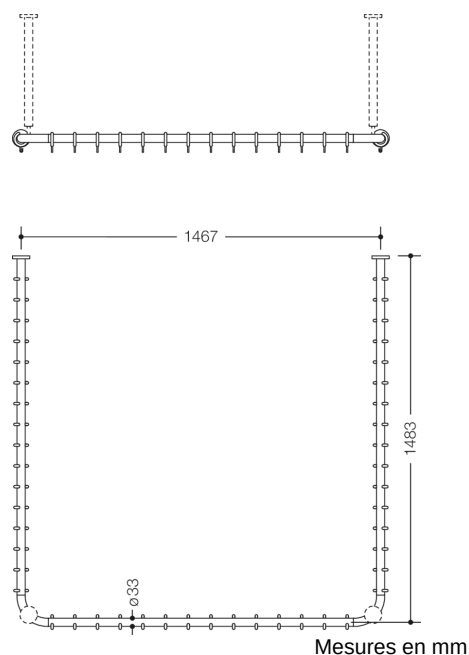

Photo similaire

Propriétés

Tringle à rideau de la série 801

- barres horizontales assemblées en angles droits et en forme de U avec anneaux pour rideau
- sert à fixer un rideau de douche
- avec cœur en métal
- fixation par rosaces au mur et au plafond, un support plafond est nécessaire, max. 600 mm
- peut être raccourcie aux niveaux des rosaces
- fournie avec 46 anneaux pour rideau
- longueur 1500 x 1500 x 1500 mm, diamètre des barres 33 mm, diamètre des rosaces 70 mm
- en polyamide de haute qualité, par selon nuancier HEWI