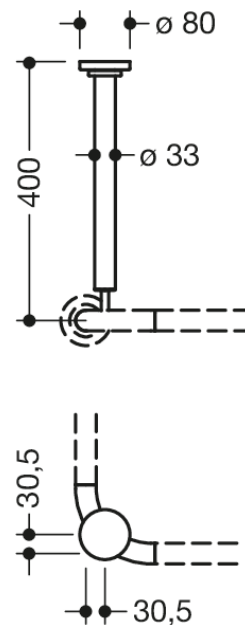

Photo similaire

Mesures en mm

### Propriétés

Support plafond de la série 801 (version prévention suicide)

- barre en matière synthétique avec rosace de fixation magnétique
- connexion à la tringle à rideau se désolidarise lorsque la charge (ou la traction) atteint environ 25 kg (réutilisable)
- sert à fixer les tringles de rideau
- avec coeur en métal continu
- fixation par rosace au plafond
- longueur amovible d'environ 10 mm et au niveau de la rosace 100 mm peut être raccourci
- longueur 400, diamètre de tringle 33 mm
- en polyamide de haute qualité, par selon nuancier HEWI
- Matériaux de fixation compris dans la livraison

### Couleurs / Surfaces

99 (blanc pur)  
98 (blanc signalis.)  
97 (gris clair)  
95 (gris souris)

92 (gris anthracite)  
90 (noir foncé)  
86 (sable)  
84 (umbra)

55 (bleu aqua)  
50 (bleu acier)  
33 (rouge rubis)  
18 (jaune moutarde)