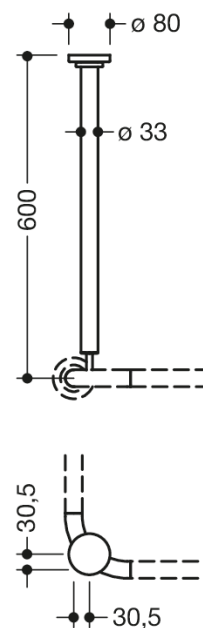

Photo similaire

Mesures en mm

Propriétés

Support plafond de la série 801 (version prévention suicide)

- barre en matière synthétique avec rosace de fixation magnétique
- connexion à la tringle à rideau se désolidarise lorsque la charge (ou la traction) atteint environ 25 kg (réutilisable)
- sert à fixer les tringles de rideau
- avec coeur en métal continu
- fixation par rosace au plafond
- longueur amovible d'environ 10 mm et au niveau de la rosace 100 mm peut être raccourci
- longueur 600, diamètre de tringle 33 mm
- en polyamide de haute qualité, par selon nuancier HEWI
- Matériaux de fixation compris dans la livraison

Awards

Couleurs / Surfaces

99 (blanc pur)
98 (blanc signalis.)
97 (gris clair)
95 (gris souris)

92 (gris anthracite)
90 (noir foncé)
86 (sable)
84 (umbra)

55 (bleu aqua)
50 (bleu acier)
33 (rouge rubis)
18 (jaune moutarde)