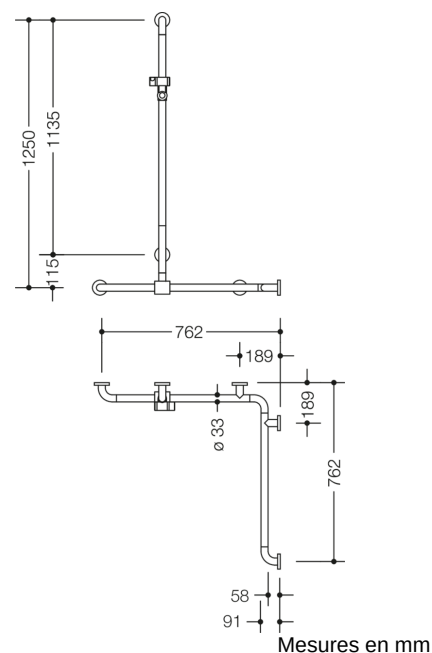

Photo similaire

Propriétés

Barre de maintien pour douche de la série 801 avec barre à coulisseau de douche

- barres verticales et horizontales assemblées en angle droit avec rosaces de fixation en matière synthétique et support de douchette
- avec barre de support pour douchette verticale réglable verticalement (pour montage)
- longueur verticale 1250 mm, longueurs horizontales (montage en coin) 762 mm, profondeur 91 mm
- diamètre des barres 33 mm, diamètre des rosaces 70 mm
- compatible avec les douchettes de différents fabricants
- coulisseau de douche inclinable et réglable en hauteur par traction ou pression sur un levier
- adaptateur conique le support de douche permettant d'accrocher plus facilement la douchette
- montage au mur avec matériel de fixation spécifique pour le mur et rosace de HEWI
- se monte sur le côté gauche ou droit
- en polyamide de haute qualité, par selon nuancier HEWI
- avec cœur en métal et coudes terminaux renforcés par de l'acier inoxydable
- À noter en cas d'utilisation avec des sièges suspendus : Vérifier la compatibilité.
- Une liste détaillée des combinaisons possibles des barres d'appui, des barres de maintien coudées et des mains courantes de douche avec les sièges suspendus correspondants est disponible dans notre catalogue en ligne dans la zone de téléchargement du produit concerné.