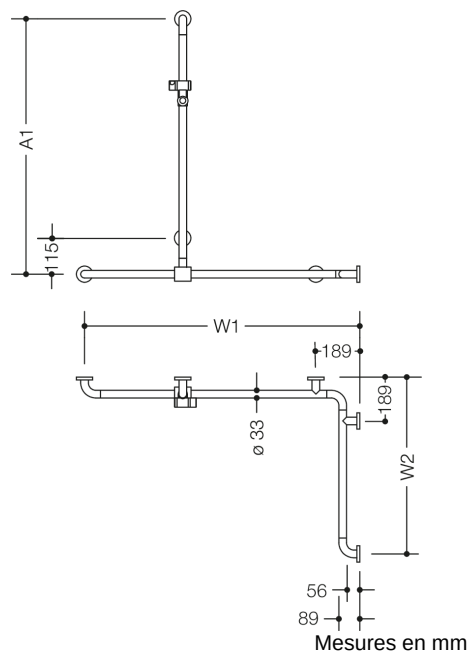

Photo similaire

Propriétés

Douche main courante avec douchette sur rail coulissant de la série 801

- barres verticales et horizontales, assemblées à angle droit, avec rosaces de fixation en acier et support de douche
- avec barre de support pour douchette verticale réglable verticalement (pour montage)
- longueur verticale sur mesure de 600 mm à 1250 mm, longueurs horizontales (montage en coin) sur mesure de 475 à 1800 mm
- 89 mm de profondeur, diamètre de barre 33 mm, diamètre de rosace 70 mm
- un support supplémentaire est nécessaire à partir d'une longueur de 1200 mm et d'une largeur de maximum 850 mm
- compatible avec les douchettes de différents fabricants
- coulisseau de douche inclinable et réglable en hauteur par traction ou pression sur un levier
- adaptateur conique le support de douche permettant d'accrocher plus facilement la douchette
- avec cœur en acier inoxydable continu
- montage au mur avec matériel de fixation spécifique pour le mur et rosace de HEWI
- se monte sur le côté gauche ou droit
- en polyamide de haute qualité, par selon nuancier HEWI
- À noter en cas d'utilisation avec des sièges suspendus : Vérifier la compatibilité.
- Une liste détaillée des combinaisons possibles des barres d'appui, des barres de maintien coudées et des mains courantes de douche avec les sièges suspendus correspondants est disponible dans notre catalogue en ligne dans la zone de téléchargement du produit concerné.