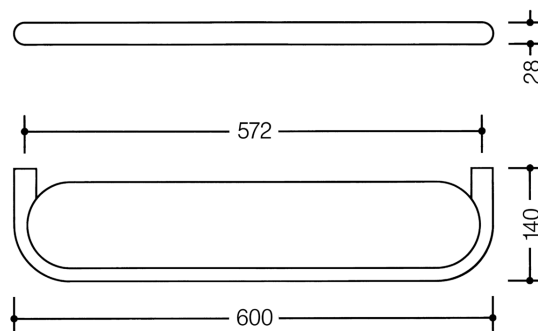

Photo similaire

Mesures en mm

Propriétés

Tablette de la série 477 avec plaque en verre

- tablette à rebord périphérique et plaque fixe en verre, à bouton permettant une dépose facile
- verrouillage antivol
- largeur 600 mm, hauteur 28 mm, profondeur 140 mm, largeur de la plaque de verre 572 mm
- en polyamide de haute qualité, par selon nuancier HEWI
- plaque en verre disponible blanc mat
- matériel de fixation anti-corrosion HEWI inclus