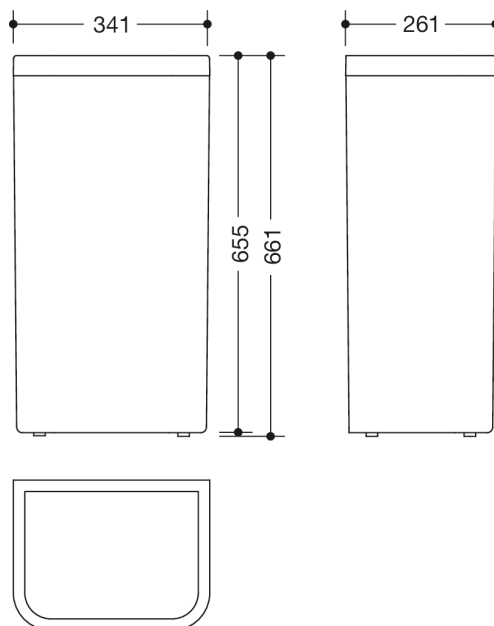

Photo similaire

Mesures en mm

### Propriétés

Poubelle à papier de la série 477

- récipient de forme rectangulaire avec de grands arrondis
- sert de poubelle pour les essuie-mains en papier usagés
- contenance env. 60 l
- porte-sac invisible intégré
- 341 mm de large, 661 mm de haut et 261 mm de profondeur
- pour le montage mural et comme modèle en pose libre
- corps en polyamide brillant dans la couleur HEWI 99 (blanc pur)
- cadre / ouverture en polyamide brillant selon le nuancier HEWI
- matériel de fixation anti-corrosion HEWI inclus