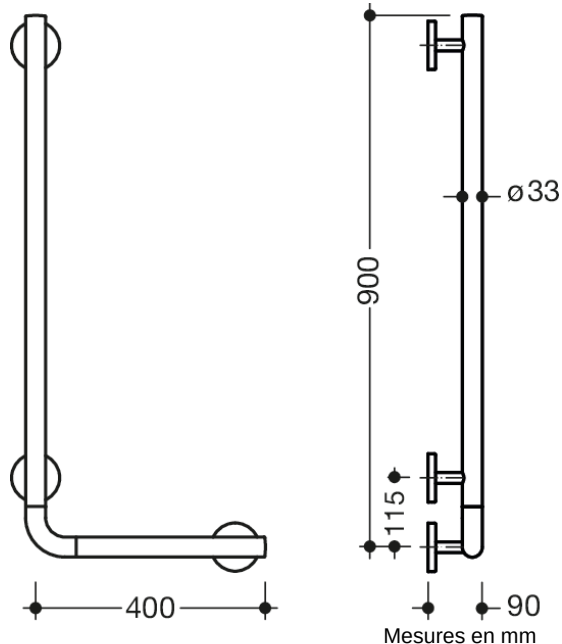

Photo similaire

Propriétés

Poignée coudée WARM TOUCH

- disposés verticalement et horizontalement, barres reliées à angle droit
- sert à se tenir et à s'appuyer
- en polyamide de haute qualité à revêtement optique chromé, au toucher chaud
- avec un noyau en acier protégé contre la corrosion
- longueur horizontale 400 mm, longueur verticale 900 mm, 90 mm de profondeur, Diamètre de la barre : 33 mm

fixation au mur avec supports filigranes et perpendiculaires (diamètre 18 mm) et rosaces plates

- Diamètre de la rosette 80 mm, hauteur 13 mm
- montage facile grâce à des plaques de fixation en acier inoxydable de haute qualité pouvant être montées individuellement pour accrocher la poignée coudée
- peut être monté à gauche ou à droite
- testé jusqu'à 200 kg en utilisant le matériel de fixation HEWI
- poids maximal recommandé pour l'utilisateur : 150 kg
- matériel de fixation HEWI anticorrosion inclus
- Kit de rééquipement distributeur de papier WC 801.50.011 et kit de rééquipement commande de chasse d'eau (sans fil) 801.50.060, possibilité d'équipement ultérieur