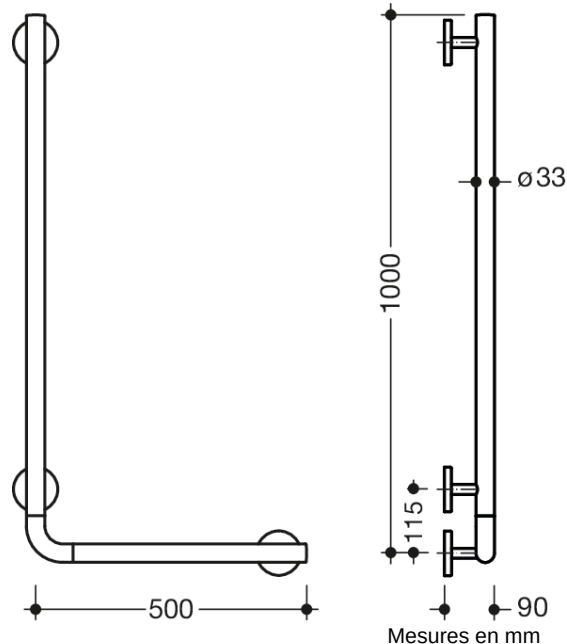

Photo similaire

Propriétés

Poignée coudée WARM TOUCH

- disposés verticalement et horizontalement, barres reliées à angle droit
- sert à se tenir et à s'appuyer
- en polyamide de haute qualité à revêtement optique chromé, au toucher chaud
- avec un noyau en acier protégé contre la corrosion
- longueur horizontale 500 mm, longueur verticale 1000 mm, 90 mm de profondeur, Diamètre de la barre : 33 mm

fixation au mur avec supports filigranes et perpendiculaires (diamètre 18 mm) et rosaces plates

- Diamètre de la rosette 80 mm, hauteur 13 mm
- montage facile grâce à des plaques de fixation en acier inoxydable de haute qualité pouvant être montées individuellement pour accrocher la poignée coudée
- peut être monté à gauche ou à droite
- testé jusqu'à 200 kg en utilisant le matériel de fixation HEWI
- poids maximal recommandé pour l'utilisateur : 150 kg
- matériel de fixation HEWI anticorrosion inclus
- satisfait aux exigences de la norme SIA 500
- Kit de rééquipement distributeur de papier WC 801.50.011 et kit de rééquipement commande de chasse d'eau (sans fil) 801.50.060, possibilité d'équipement ultérieur