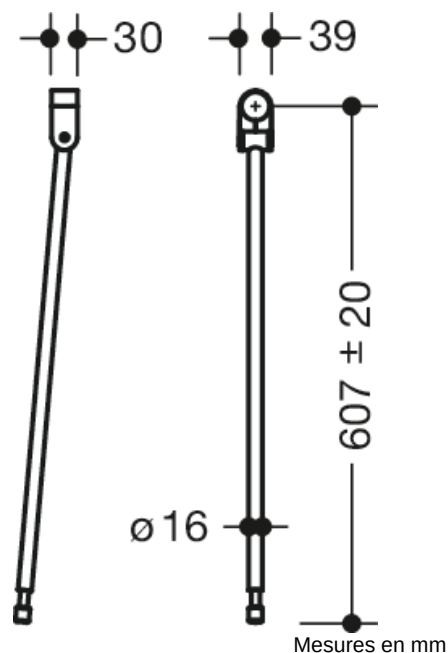

Photo similaire

Propriétés

Pied escamotable de la série 805

- pied escamotable vertical pour montage ultérieur sur barres d'appui relevables et barres d'appui 805.50...
- hauteur de montage 760 mm (remplit les demandes d'hauteur d'après DIN 18040)
- montage facile
- lien en polyamide de haute qualité, en couleurs 90 (noir foncé), 92 (gris anthracite), 98 (blanc de sécurité), 99 (blanc pur),
- support en acier inox de haute qualité, surface brossée mat
- longueur verticale 607 mm
- adaptable en hauteur sur +/- 20 mm
- produit conformément au règlement CE et UKCA (UE) 2017/745 relatif aux dispositifs médicaux

Certificats

Couleurs / Surfaces

	99 (blanc pur)
	98 (blanc signalis.)
	92 (gris anthracite)
	90 (noir foncé)