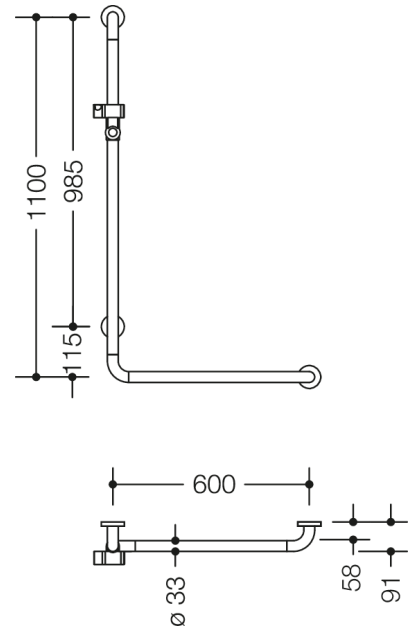

Photo similaire

Mesures en mm

Propriétés

Poignée coudée avec coulisseau de douche et douchette avec tuyau de douche de la série 801

Comprenant :

- poignée coudée avec coulisseau de douche
 - barres disposées verticalement et horizontalement, assemblées en angle droit par des rosaces de fixation en acier et coulisseau de douche
 - sert d'aide au maintien et d'appui dans la zone douche et de bain
 - longueur verticale 1100 mm, longueur horizontale 600 mm
 - profondeur 91 mm, distance libre par rapport au mur 58 mm, diamètre de barre 33 mm, diamètre de rosace 70 mm
 - coulisseau de douche inclinable en continu et réglable en hauteur à l'aide d'un grand levier
 - logement conique au niveau du coulisseau pour faciliter la suspension de la douchette
 - avec coeur en métal/acier et extrémités coudées avec renfort en acier inoxydable
 - montage au mur avec du matériel de fixation spécifique et des rosaces HEWI
 - montage possible à gauche et à droite
 - en polyamide brillant dans la couleur HEWI 99
 - répond aux exigences des normes ÖNORM B1600/1601 et ISA 500
- et
- douchette à 1 jet avec tuyau de douche en matière plastique, couleur blanc
 - douchette avec picots anti-calcaire soft-clean
 - type de jet : pluie
 - diamètre du pommeau : 105 mm
 - picots et bague en matière plastique couleur gris clair
 - débit à 3 bars : 14 l/min.
 - filtre anti-saleté rinçable
 - filetage du raccord G 1/2, taille du raccord : DN 15
 - longueur du tuyau 2000 mm
 - protégé contre les pliures
 - cône rotatif protégeant contre la torsion du tuyau de douche