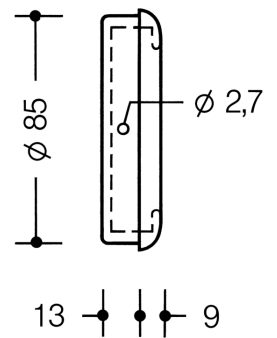

Photo similaire

Mesures en mm

Propriétés

Poignée cuvette modèle 538 ML

en polyamide mat teinté dans la masse, diamètre 90 mm, 22 mm de haut, profondeur d'encastrement 13 mm, avec poignée.

Awards

Couleurs / Surfaces

-  99 (blanc pur)
-  90 (noir foncé)