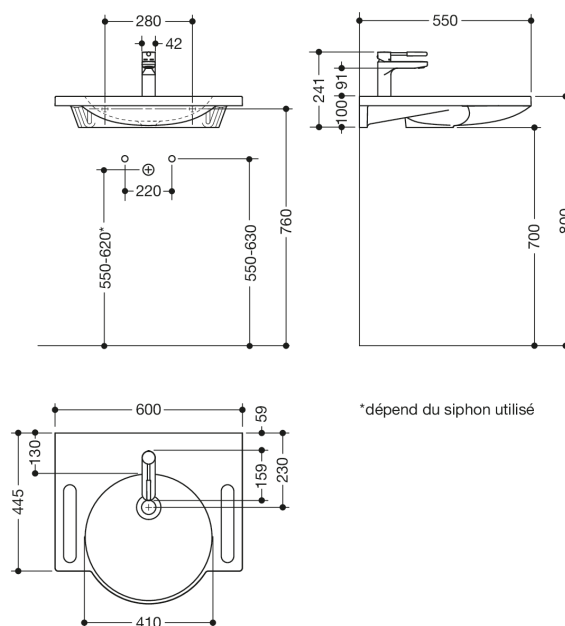

Photo similaire

Mesures en mm

Propriétés

Set de lavabo et robinet composé de
Lavabo 950.11.101

- en fonte minérale avec surface non poreuse, blanc alpin
- avec surface de rangement et un bac rond
- appui intégré sur les côtés, utilisable comme porte-serviettes
- sans trop-plein, préparé pour robinetterie à un trou
- accessible aux chaises roulantes selon DIN 18040 et ÖNORM B1600/1601
- charge admissible conforme à EN 14688, fixation par vis à double filetage
- 600 mm de large et 550 mm de profondeur
- marquage CE selon la directive sur les produits de construction n° 305/2011

et

Mitigeur de lavabo monocommande AQ1.12M10240

- chromage de qualité supérieure, rond, avec élément de poignée coloré en polyamide dans une sélection de couleurs HEWI
- débit 5 l/min.
- cartouche en céramique Kerox K-35OP, résistante à la pression jusqu'à 35 bars
- aérateur laminaire avec régulation dynamique du débit 5 l/min., à angle réglable et protégé contre le vol
- raccordement à l'aide de flexibles résistants à la pression avec marquage chaud/froid intégré 450 mm long, F 3/8
- corps de robinet en laiton, classe d'émission de bruit 1
- levier de commande ouvert avec marquage chaud/froid
- 141 mm de haut, saillie 159 mm
- bec fixe, sans garniture d'écoulement
- adapté pour la désinfection thermique selon ACS
- corps de robinet en laiton, classe d'émission de bruit 1, classe d'émission de bruit 1
- ACS agréé