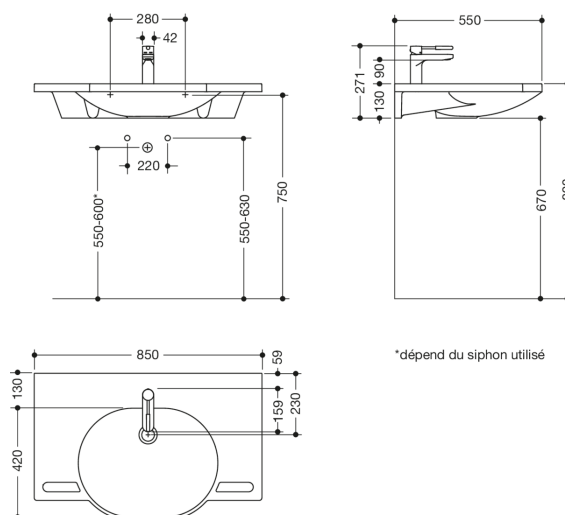

Photo similaire

\*dépend du siphon utilisé

Mesures en mm

### Propriétés

Set de lavabo et robinet composé de  
Lavabo 950.11.601

- en fonte minérale avec surface non poreuse, blanc alpin
- avec tablette et vasque ovale
- système d'appui intégré, utilisable comme porte-serviettes
- sans trop-plein, préparé pour robinetterie à un trou
- accessible aux chaises roulantes selon DIN 18040 et ÖNORM B1600/1601
- charge admissible conforme à EN 14688, fixation par vis à double filetage
- 850 mm de large et 550 mm de profondeur
- marquage CE selon la directive sur les produits de construction n° 305/2011

et

Mitigeur de lavabo monocommande AQ1.12M10240

- chromage de qualité supérieure, rond, avec élément de poignée coloré en polyamide dans une sélection de couleurs HEWI
- débit 5 l/min.
- cartouche en céramique Kerox K-35OP, résistante à la pression jusqu'à 35 bars
- aérateur laminaire avec régulation dynamique du débit 5 l/min., à angle réglable et protégé contre le vol
- raccordement à l'aide de flexibles résistants à la pression avec marquage chaud/froid intégré 450 mm long, F 3/8
- corps de robinet en laiton, classe d'émission de bruit 1
- levier de commande ouvert avec marquage chaud/froid
- 141 mm de haut, saillie 159 mm
- bec fixe, sans garniture d'écoulement
- adapté pour la désinfection thermique selon ACS
- ACS agréé