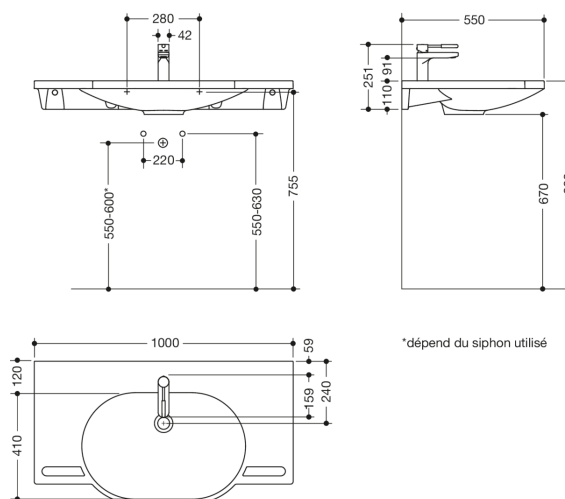

Photo similaire

Mesures en mm

### Propriétés

Set de lavabo et robinet composé de  
Lavabo 950.11.401

- en fonte minérale avec surface non poreuse, blanc alpin
- avec tablette et vasque ovale
- système d'appui intégré, utilisable comme porte-serviettes
- sans trop-plein, préparé pour robinetterie à un trou
- accessible aux chaises roulantes selon DIN 18040 et ÖNORM B1600/1601
- charge admissible conforme à EN 14688, fixation par vis à double filetage
- 1000 mm de large et 550 mm de profondeur
- marquage CE selon la directive sur les produits de construction n° 305/2011

et

Mitigeur de lavabo monocommande AQ1.12M10240

- chromage de qualité supérieure, rond, avec élément de poignée coloré en polyamide dans une sélection de couleurs HEWI
- débit 5 l/min.
- cartouche en céramique Kerox K-35OP, résistante à la pression jusqu'à 35 bars
- aérateur laminaire avec régulation dynamique du débit 5 l/min., à angle réglable et protégé contre le vol
- raccordement à l'aide de flexibles résistants à la pression avec marquage chaud/froid intégré 450 mm long, F 3/8
- corps de robinet en laiton, classe d'émission de bruit 1
- levier de commande ouvert avec marquage chaud/froid
- 141 mm de haut, saillie 159 mm
- bec fixe, sans garniture d'écoulement
- adapté pour la désinfection thermique selon ACS
- ACS agréé