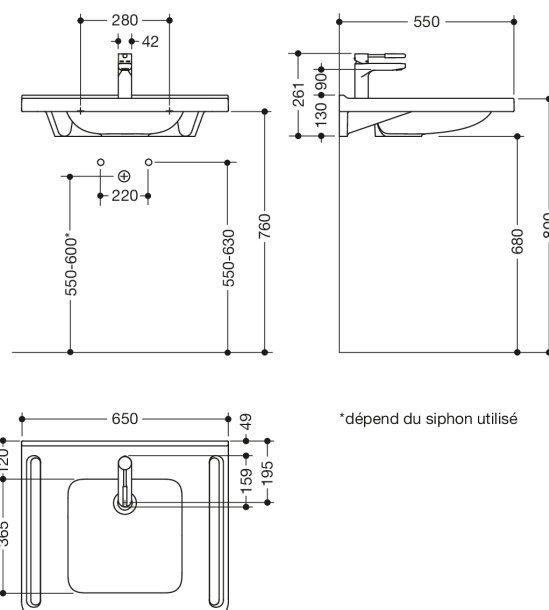

Photo similaire

\*dépend du siphon utilisé

Mesures en mm

### Propriétés

Set de lavabo et robinet composé de  
Lavabo 950.11.161

- en fonte minérale avec une surface non poreuse
- avec bord jaillissant sur le mur
- avec surface de dépose, cuvette rectangulaire profonde avec rayons généreux
- avec des poignées ergonomiques intégrées latérales, utilisables comme porte-serviettes
- sans trop-plein, pour robinetteries à un trou
- passage libre sous le lavabo d'après la norme DIN 18040 et ÖNORM B1600/1601
- charge admissible selon EN 14688
- largeur 650 mm, profondeur 550 mm
- fixation par vis à double filetage
- marquage CE selon la directive sur les produits de construction n° 305/2011

et

Mitigeur de lavabo monocommande AQ1.12M10240

- chromage de qualité supérieure, rond, avec élément de poignée coloré en polyamide dans une sélection de couleurs HEWI
- débit 5 l/min.
- cartouche en céramique Kerox K-35OP, résistante à la pression jusqu'à 35 bars
- aérateur laminaire avec régulation dynamique du débit 5 l/min., à angle réglable et protégé contre le vol
- raccordement à l'aide de flexibles résistants à la pression avec marquage chaud/froid intégré 450 mm long, F 3/8
- corps de robinet en laiton, classe d'émission de bruit 1
- levier de commande ouvert avec marquage chaud/froid
- 141 mm de haut, saillie 159 mm
- bec fixe, sans garniture d'écoulement
- adapté pour la désinfection thermique selon ACS
- ACS agréé