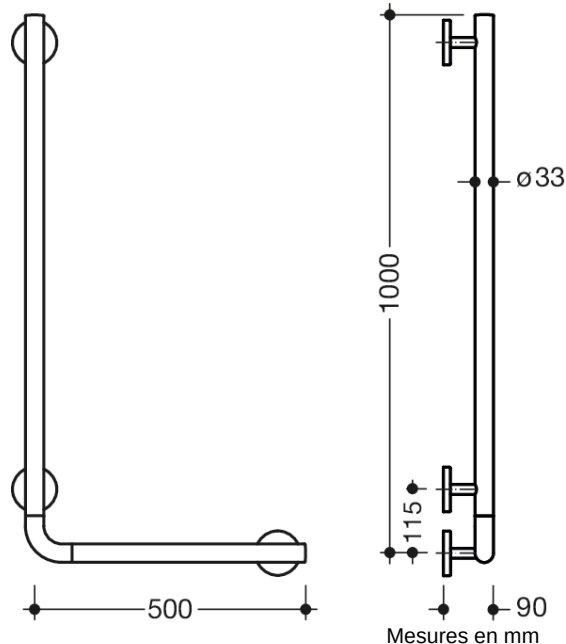

Photo similaire

Propriétés

Poignée coudée WARM TOUCH

- disposés verticalement et horizontalement, barres reliées à angle droit
- sert à se tenir et à s'appuyer
- en polyamide de haute qualité à revêtement optique chromé, au toucher chaud
- avec un noyau en acier protégé contre la corrosion
- longueur horizontale 500 mm, longueur verticale 1000 mm, 90 mm de profondeur, Diamètre de la barre : 33 mm

fixation au mur avec supports filigranes et perpendiculaires (diamètre 18 mm) et rosaces plates

- Diamètre de la rosette 80 mm, hauteur 13 mm
- montage facile grâce à des plaques de fixation en acier inoxydable de haute qualité pouvant être montées individuellement pour accrocher la poignée coudée
- peut être monté à gauche ou à droite
- testé jusqu'à 200 kg en utilisant le matériel de fixation HEWI
- poids maximal recommandé pour l'utilisateur : 150 kg
- matériel de fixation HEWI anticorrosion inclus
- satisfait aux exigences de la norme SIA 500
- Kit de rééquipement distributeur de papier WC 801.50.011 et kit de rééquipement commande de chasse d'eau (sans fil) 801.50.060, possibilité d'équipement ultérieur