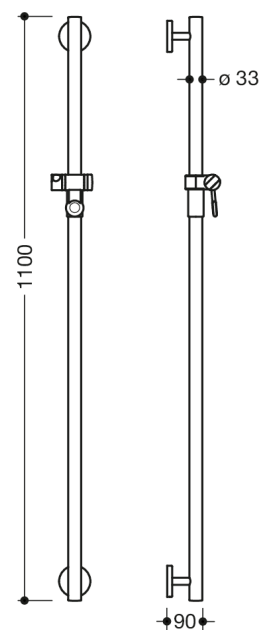

Photo similaire

Mesures en mm

### Propriétés

Barre avec coulisseau de douche

- barre droite avec supports perpendiculaires au mur et rosaces avec coulisseau de douche
- en polyamide, revêtu en optique chrome
- Support de douche en polyamide de haute qualité dans la couleur HEWI 98 (blanc de sécurité)
- avec cœur en acier inoxydable continu
- longueur 1100 mm
- diamètre de barre 33 mm, 90 mm de profondeur
- fixation au mur avec supports filigranes et perpendiculaires diamètre 18 mm et rosaces plates
- diamètre des rosaces 80 mm, hauteur 13 mm
- coulisseau de douche inclinable et réglable en hauteur par traction ou pression sur un levier
- adaptateur conique le support de douche permettant d'accrocher plus facilement la douchette
- compatible avec les douchettes de différents fabricants
- montage simple grâce aux plaques de fixations séparées en acier inox de haute qualité pour accrocher la barre avec coulisseau de douche
- fixation à l'aide de la vis sans tête qui se trouve sur le dessous de la rosace
- matériel de fixation anti-corrosion HEWI inclus