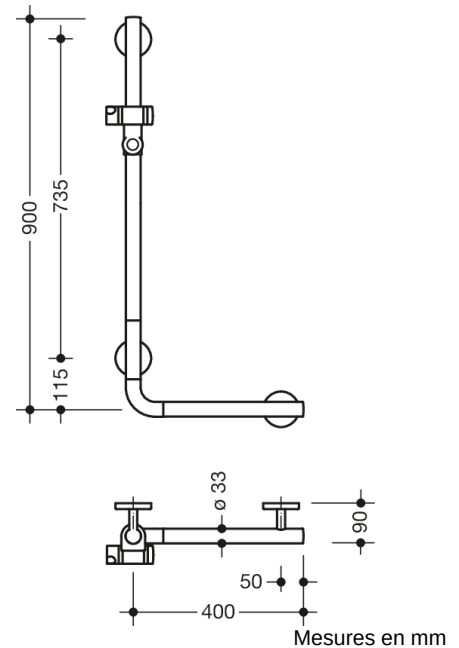

Photo similaire

Propriétés

Poignée coudée avec support de douche WARM TOUCH

- disposés verticalement et horizontalement, barres reliées à angle droit avec support de douche
 - en polyamide de haute qualité à revêtement optique chromé, au toucher chaud
 - Support de douche en polyamide de haute qualité dans la couleur HEWI 98 (blanc de signalisation)
 - avec un, noyau en acier protégé contre la corrosion
 - longueur verticale 900 mm, longueur horizontale 400 mm, profondeur 90 mm, Diamètre de la barre : 33 mm
- fixation au mur avec supports filigranes et perpendiculaires (diamètre 18 mm) et rosaces plates
- Diamètre de la rosette 80 mm, hauteur 13 mm
 - le support de douche peut être incliné en continu et réglé en hauteur en tirant ou en poussant un levier de grande taille
 - le logement conique sur le support de douche facilite l'accrochage de la douchette à main
 - convient aux douchettes de différents fabricants
 - montage facile grâce à des plaques de fixation en acier inoxydable de haute qualité pouvant être montées individuellement pour accrocher la poignée coudée
 - peut être monté à gauche ou à droite
 - testé jusqu'à 200 kg en utilisant le matériel de fixation HEWI
 - poids maximal recommandé pour l'utilisateur : 150 kg
 - matériel de fixation HEWI anticorrosion inclus
 - A noter en cas d'utilisation avec des sièges suspendus : Vérifier la compatibilité.
 - Une liste détaillée des combinaisons possibles de barres d'appui, des barres de maintien coudées et des mains courantes de douche avec les sièges suspendus correspondants est disponible dans notre catalogue en ligne dans la zone de téléchargement du produit concerné.