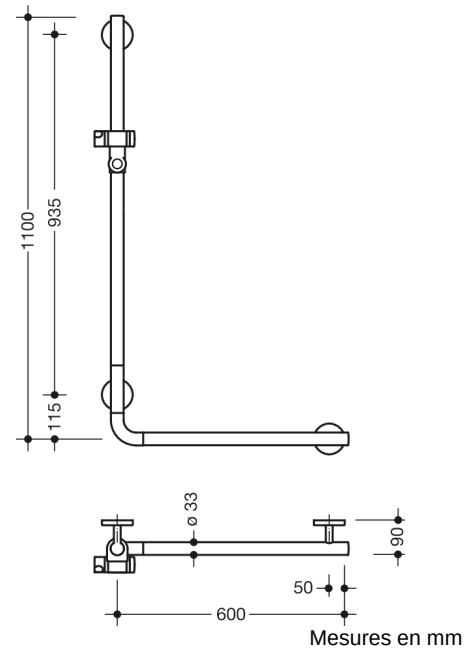

Photo similaire

Propriétés

Poignée coudée avec support de douche WARM TOUCH

- disposés verticalement et horizontalement, barres reliées à angle droit avec support de douche
 - en polyamide de haute qualité à revêtement optique chromé, au toucher chaud
 - Support de douche en polyamide de haute qualité dans la couleur HEWI 98 (blanc de signalisation)
 - avec un, noyau en acier protégé contre la corrosion
 - longueur verticale 1100 mm, longueur horizontale 600 mm, profondeur 90 mm, Diamètre de la barre : 33 mm
- fixation au mur avec supports filigranes et perpendiculaires (diamètre 18 mm) et rosaces plates
- Diamètre de la rosette 80 mm, hauteur 13 mm
 - le support de douche peut être incliné en continu et réglé en hauteur en tirant ou en poussant un levier de grande taille
 - le logement conique sur le support de douche facilite l'accrochage de la douchette à main
 - convient aux douchettes de différents fabricants
 - montage facile grâce à des plaques de fixation en acier inoxydable de haute qualité pouvant être montées individuellement pour accrocher la poignée coudée
 - peut être monté à gauche ou à droite
 - testé jusqu'à 200 kg en utilisant le matériel de fixation HEWI
 - poids maximal recommandé pour l'utilisateur : 150 kg
 - matériel de fixation HEWI anticorrosion inclus
 - répond aux exigences des normes ÖNORM B1600/1601 et SIA 500
 - A noter en cas d'utilisation avec des sièges suspendus : Vérifier la compatibilité.
 - Une liste détaillée des combinaisons possibles de barres d'appui, des barres de maintien coudées et des mains courantes de douche avec les sièges suspendus correspondants est disponible dans notre catalogue en ligne dans la zone de téléchargement du produit concerné.