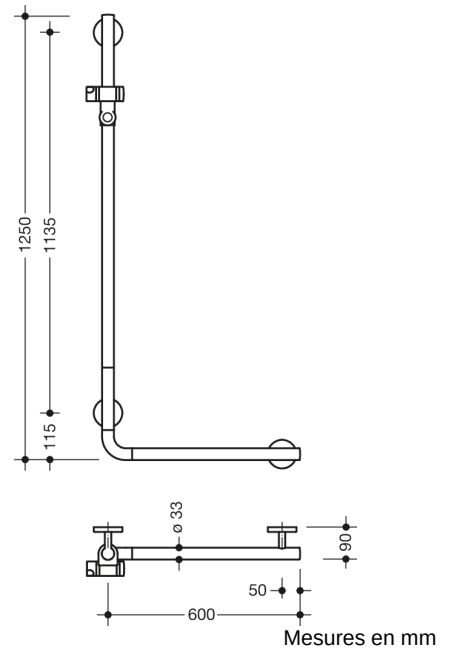

Photo similaire

Propriétés

Poignée coudée avec support de douche WARM TOUCH

- disposés verticalement et horizontalement, barres reliées à angle droit avec support de douche
- en polyamide de haute qualité à revêtement optique chromé, au toucher chaud
- Support de douche en polyamide de haute qualité dans la couleur HEWI 92 (gris anthracite)
- avec un, noyau en acier protégé contre la corrosion
- longueur verticale 1250 mm, longueur horizontale 600 mm, profondeur 90 mm, Diamètre de la barre : 33 mm
- fixation au mur avec supports filigranes et perpendiculaires (diamètre 18 mm) et rosaces plates
- Diamètre de la rosette 80 mm, hauteur 13 mm
- le support de douche peut être incliné en continu et réglé en hauteur en tirant ou en poussant un levier de grande taille
- le logement conique sur le support de douche facilite l'accrochage de la douchette à main
- convient aux douchettes de différents fabricants
- montage facile grâce à des plaques de fixation en acier inoxydable de haute qualité pouvant être montées individuellement pour accrocher la poignée coudée
- peut être monté à gauche ou à droite
- testé jusqu'à 200 kg en utilisant le matériel de fixation HEWI
- poids maximal recommandé pour l'utilisateur : 150 kg
- matériel de fixation HEWI anticorrosion inclus
- répond aux exigences des normes ÖNORM B1600/1601 et SIA 500
- A noter en cas d'utilisation avec des sièges suspendus : Vérifier la compatibilité.
- Une liste détaillée des combinaisons possibles de barres d'appui, des barres de maintien coudées et des mains courantes de douche avec les sièges suspendus correspondants est disponible dans notre catalogue en ligne dans la zone de téléchargement du produit concerné.