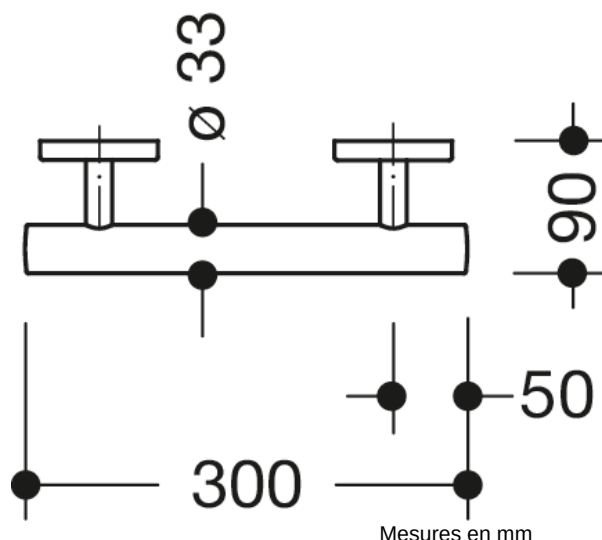

Photo similaire

Propriétés

Poignée de maintien WARM TOUCH

- barre droite avec supports perpendiculaires au mur et rosaces
 - sert à se tenir et à s'appuyer
 - en polyamide de haute qualité à revêtement optique chromé, au toucher chaud
 - avec un noyau en acier protégé contre la corrosion
 - dimension extérieure 300 mm, Diamètre de la barre : 33 mm, 90 mm de profondeur
- fixation au mur avec supports filigranes et perpendiculaires (diamètre 18 mm) et rosaces plates
- Diamètre de la rosette 80 mm, hauteur 13 mm
 - montage simple grâce aux plaques de fixations séparées en acier inox de haute qualité pour accrocher la barre de maintien
 - matériel de fixation HEWI anticorrosion inclus
 - A noter en cas d'utilisation avec des sièges suspendus : Vérifier la compatibilité.
 - testé jusqu'à 200 kg en utilisant le matériel de fixation HEWI
 - poids maximal recommandé pour l'utilisateur : 150 kg
 - Une liste détaillée des combinaisons possibles de barres d'appui, des barres de maintien coudées et des mains courantes de douche avec les sièges suspendus correspondants est disponible dans notre catalogue en ligne dans la zone de téléchargement du produit concerné.