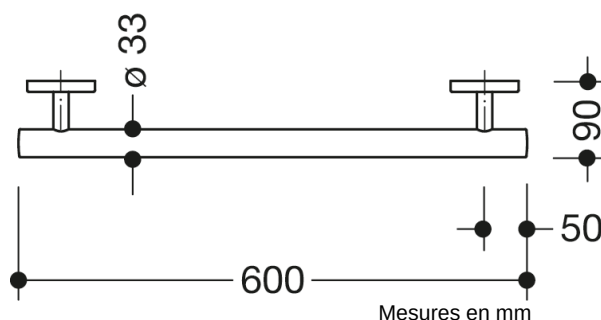

Photo similaire

Propriétés

Poignée de maintien WARM TOUCH

- barre droite avec supports perpendiculaires au mur et rosaces
 - sert à se tenir et à s'appuyer
 - en polyamide de haute qualité à revêtement optique chromé et au toucher chaud
 - avec un noyau en acier protégé contre la corrosion
 - dimension extérieure 600 mm, Diamètre de la barre : 33 mm, 90 mm de profondeur
- fixation au mur avec supports filigranes et perpendiculaires (diamètre 18 mm) et rosaces plates
- Diamètre de la rosette 80 mm, hauteur 13 mm
 - montage simple grâce aux plaques de fixations séparées en acier inox de haute qualité pour accrocher la barre de maintien
 - matériel de fixation HEWI anticorrosion inclus
 - A noter en cas d'utilisation avec des sièges suspendus : Vérifier la compatibilité.
 - testé jusqu'à 200 kg en utilisant le matériel de fixation HEWI
 - poids maximal recommandé pour l'utilisateur : 150 kg
 - Une liste détaillée des combinaisons possibles de barres d'appui, des barres de maintien coudées et des mains courantes de douche avec les sièges suspendus correspondants est disponible dans notre catalogue en ligne dans la zone de téléchargement du produit concerné.