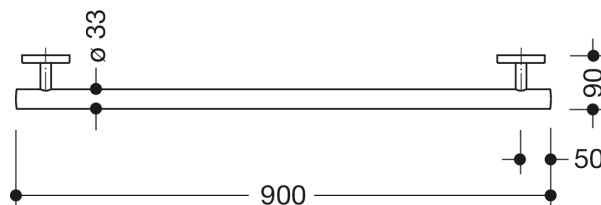

Photo similaire

Mesures en mm

Propriétés

Poignée de maintien WARM TOUCH

- barre droite avec supports perpendiculaires au mur et rosaces
 - sert à se tenir et à s'appuyer
 - en polyamide de haute qualité à revêtement optique chromé, au toucher chaud
 - avec un, noyau en acier protégé contre la corrosion
 - dimension extérieure 900 mm, Diamètre de la barre : 33 mm, 90 mm de profondeur
- fixation au mur avec supports filigranes et perpendiculaires (diamètre 18 mm) et rosaces plates
- Diamètre de la rosette 80 mm, hauteur 13 mm
 - montage simple grâce aux plaques de fixations séparées en acier inox de haute qualité pour accrocher la barre de maintien
 - matériel de fixation HEWI anticorrosion inclus
 - A noter en cas d'utilisation avec des sièges suspendus : Vérifier la compatibilité.
 - testé jusqu'à 200 kg en utilisant le matériel de fixation HEWI
 - poids maximal recommandé pour l'utilisateur : 150 kg
 - Une liste détaillée des combinaisons possibles de barres d'appui, des barres de maintien coudées et des mains courantes de douche avec les sièges suspendus correspondants est disponible dans notre catalogue en ligne dans la zone de téléchargement du produit concerné.