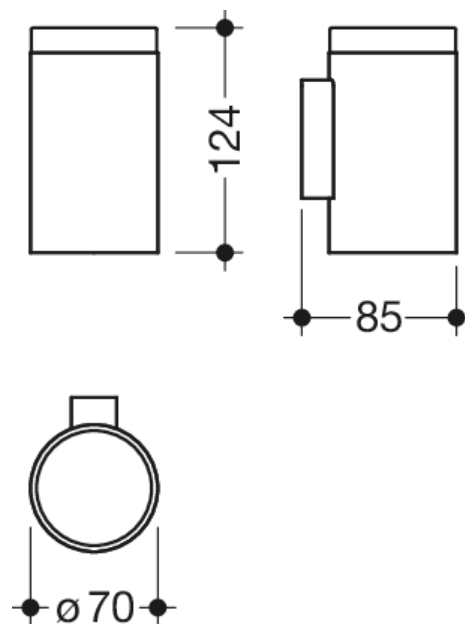

Photo similaire

Mesures en mm

Propriétés

Gobelet avec support Système 162

- support mural cylindrique
- support en acier inoxydable de haute qualité, brossé mat
- support recouvert d'un film de protection à l'intérieur pour garantir une position sûre, définie et contre les dommages de l'insert
- diamètre 70 mm, 124 mm de haut et 85 mm de profondeur
- gobelet cylindrique en polyamide de haute qualité, en couleurs HEWI 90 (noir foncé), 92 (gris anthracite), 98 (blanc de sécurité), 99 (blanc pur)
- pour montage mural, fixation cachée
- matériel de fixation anti-corrosion HEWI inclus

Couleurs / Surfaces

	99 (blanc pur)
	98 (blanc signalis.)
	92 (gris anthracite)
	90 (noir foncé)