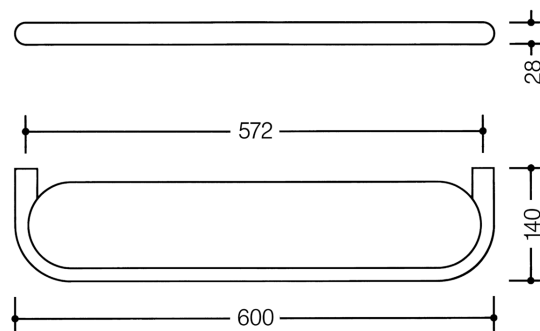

Photo similaire

Mesures en mm

Propriétés

Tablette avec plaque en plastique transparent de la série 801

- tablette avec surface en plastique transparent et rebord périphérique
- largeur 600 mm, hauteur 28 mm, profondeur 140 mm, largeur de la plaque de plastique 572 mm
- cadre en polyamide de haute qualité, par selon nuancier HEWI
- plaque en plastique transparent de coloris blanc mat