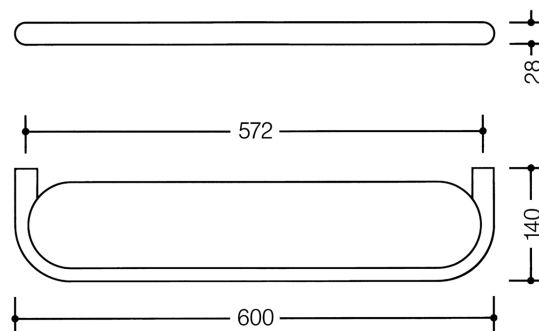

Photo similaire

Mesures en mm

## Propriétés

Tablette de la série 477 avec plaque en verre

- tablette à rebord périphérique et plaque fixe en verre, à bouton permettant une dépose facile
- verrouillage antivol
- largeur 600 mm, hauteur 28 mm, profondeur 140 mm, largeur de la plaque de verre 572 mm
- en polyamide de haute qualité, par selon nuancier HEWI
- plaque en verre disponible blanc mat
- matériel de fixation anti-corrosion HEWI inclus