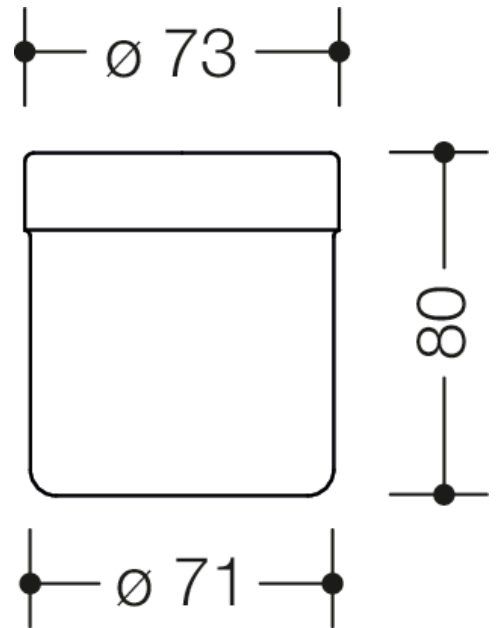

Photo similaire

Mesures en mm

### Propriétés

Gobelet de la série 477 à fond plat

- gobelet rond avec fond plat
- pour pose libre ou à combiner avec le support (477.00.100)
- 80 mm de haut et 73 mm de diamètre
- en polyamide de haute qualité, par selon nuancier HEWI

### Couleurs / Surfaces

 99 (blanc pur)	 92 (gris anthracite)	 74 (vert pomme)	 36 (corail)
 98 (blanc signalis.)	 90 (noir foncé)	 72 (vert mai)	 33 (rouge rubis)
 97 (gris clair)	 86 (sable)	 55 (bleu aqua)	 24 (orange)
 95 (gris souris)	 84 (umbra)	 50 (bleu acier)	 18 (jaune moutarde)