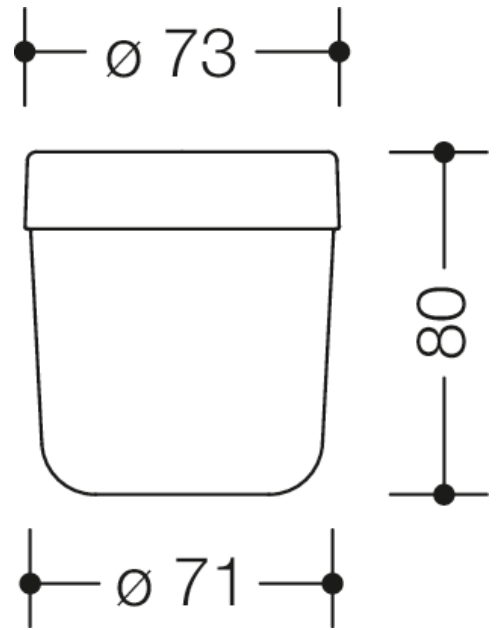

Photo similaire

Mesures en mm

### Propriétés

Gobelet de la série 477 à fond plat

- gobelet rond avec fond plat
- à poser ou à mettre dans le petit support (477.00.100)
- 80 mm de haut et 74 mm de diamètre
- en verre, disponible dans la couleur blanc mat