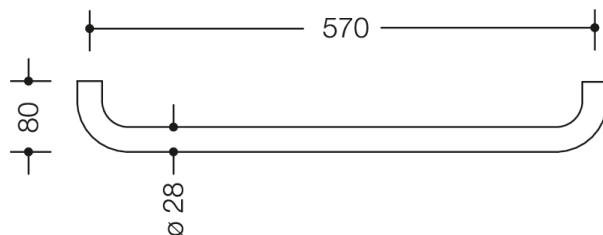

Photo similaire

Mesures en mm

Propriétés

Porte-serviettes de bain de la Série 477

- barre coudée à angle droit aux extrémités sans rosace de fixation
- pour suspendre les draps de bain et autre linge
- pour montage mural
- matériel de fixation anti-corrosion HEWI inclus
- largeur 570 mm (entraxe), profondeur 80 mm, diamètre 28 mm
- en polyamide de haute qualité, par selon nuancier HEWI