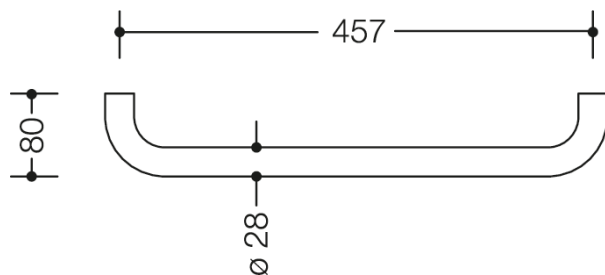

Photo similaire

Mesures en mm

Propriétés

Porte-serviettes de bain de la Série 477

- barre coudée à angle droit aux extrémités sans rosace de fixation
- pour suspendre les draps de bain et autre linge
- pour montage mural
- largeur 457 mm (entraxe), profondeur 80 mm, diamètre 28 mm
- en polyamide de haute qualité, par selon nuancier HEWI