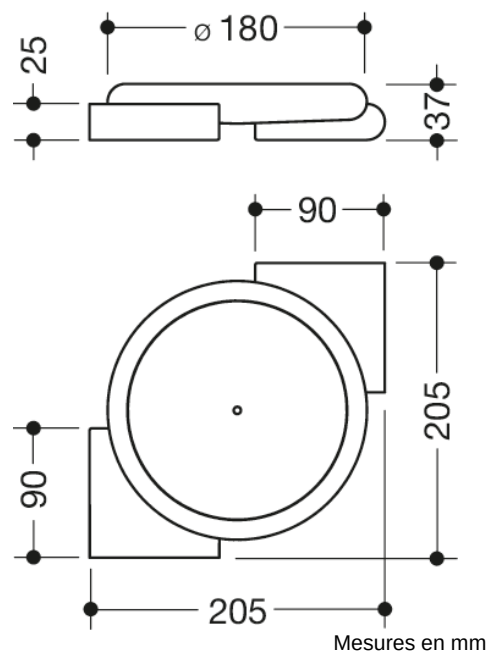

Photo similaire

Propriétés

Tablette d'angle de la série 477

- coupe ronde avec trou d'écoulement, encastrée dans deux supports disposés en diagonale ou parallèlement
- pour le rangement des accessoires de douche, à bouton permettant une dépose facile
- verrouillage antivol
- pour montage mural ou en angle (80° - 135°)
- largeur 205 mm, profondeur 205 mm, hauteur 37 mm, diamètre du rangement 150 mm, largeur et profondeur des supports 90 mm
- supports et coupe en polyamide de haute qualité, disponibles dans les couleurs HEWI