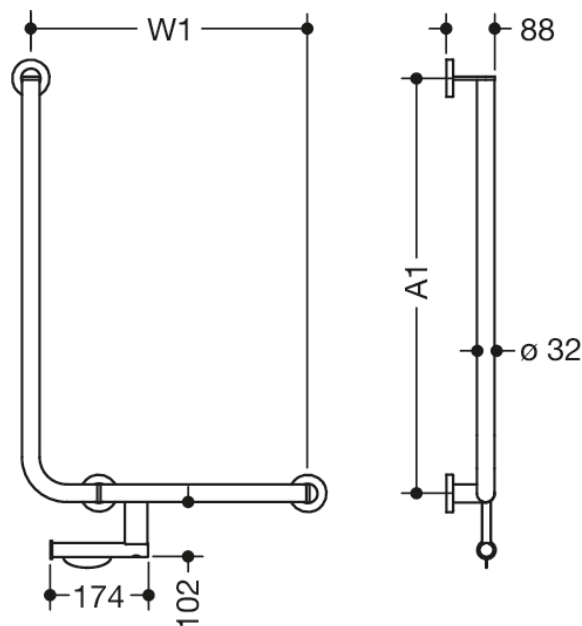

Photo similaire

Mesures en mm

### Propriétés

Barre de maintien coudée avec support rouleau de papier, système 900

- barres verticales et horizontales, assemblées à angle droit, avec des rosaces de fixation
- version droite
- longueur verticale sur mesure de 300 mm à 850 mm, longueur horizontale sur mesure de 600 à 1100 mm, profondeur 88 mm
- diamètre des barres 32 mm, épaisseur de la barre 2 mm, diamètre des rosaces 70 mm
- en acier inoxydable de haute qualité, brossé mat
- avec matériel de fixation anti-corrosion et certifié HEWI pour le montage mural et bande d'étanchéité pour étanchéifier les points de perçage