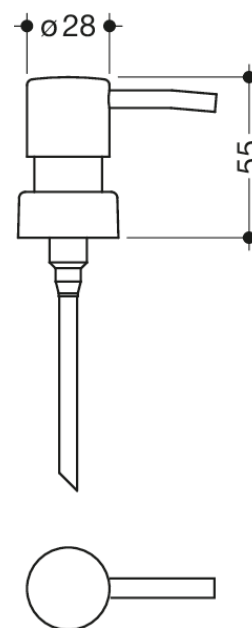

Photo similaire

Mesures en mm

Propriétés

Tête de pompe

- pour distributeur de savon 900.06.001XA (polyamide)
- livré avec tube d'amenée
- aspect acier inoxydable