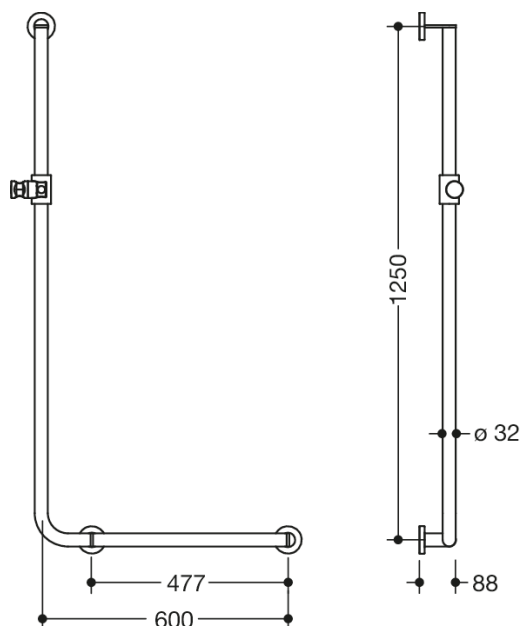

Photo similaire

Mesures en mm

Propriétés

Poignée coudée avec support de douche, Système 900
version droite

- disposés verticalement et horizontalement, assemblées à angle droit avec rosaces de fixation en acier et coulisseau de douche
- longueur horizontale 600 mm, longueur verticale 1250 mm, 88 mm de profondeur
- diamètre de barre 32 mm, Diamètre de la rosace : 70 mm
- en acier inoxydable de haute qualité, surface brossée mate

coulisseau de douche en polyamide mat de haute qualité dans les couleurs HEWI 98 (blanc de sécurité) et 92 (gris anthracite)

- compatible avec les douchettes de différents fabricants
- coulisseau de douche inclinable en continu et réglable en hauteur en actionnant un grand bouton
- logement conique sur le coulisseau de douche permettant d'accrocher plus facilement la douchette
- montage au mur avec matériel de fixation spécifique et rosaces de HEWI
- avec matériel de fixation anti-corrosion et bande d'étanchéité pour étanchéifier les points de perçage
- A noter en cas d'utilisation avec des sièges suspendus : Vérifier la compatibilité.
- testé jusqu'à 200 kg en utilisant le matériel de fixation HEWI
- poids maximal recommandé pour l'utilisateur : 150 kg
- Une liste détaillée des combinaisons possibles de barres d'appui, des barres de maintien coudées et des mains courantes de douche avec les sièges suspendus correspondants est disponible dans notre catalogue en ligne dans la zone de téléchargement du produit concerné.

Awards

Couleurs / Surfaces

-  98 (blanc signalis.)
-  92 (gris anthracite)